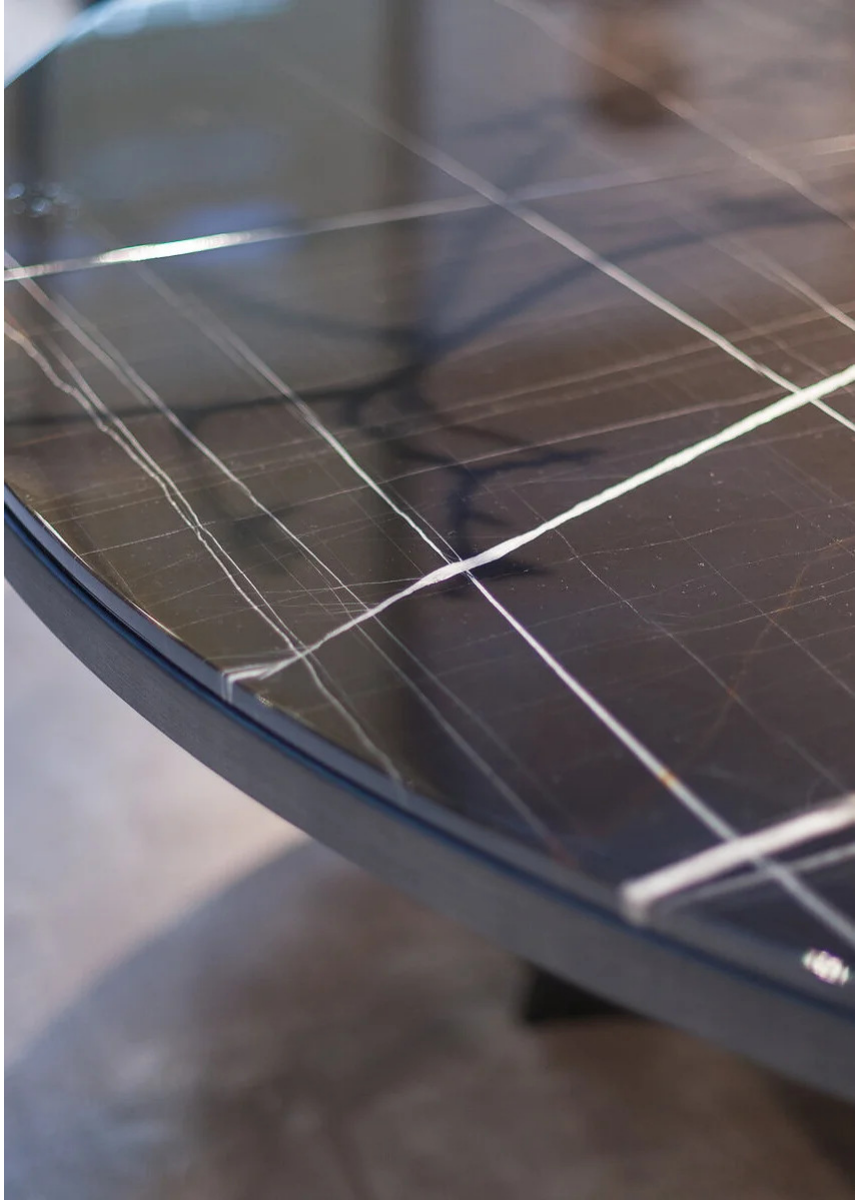

MARBRE SAHARA NOIR

Catégorie:

Finitions

poli, mat, Flammé, brossé

* Le poids indiqué peut varier de +/- 5%
à cause du poids spécifique différent des
diverses catégories de produit.

Certifications

QUARTZFORMS

MARBRE SAHARA NOIR

La representación de las imágenes en la pantalla o en la impresión es indicativa. La plancha simula la piedra natural, por lo tanto, son posibles algunas diferencias en el producto final.