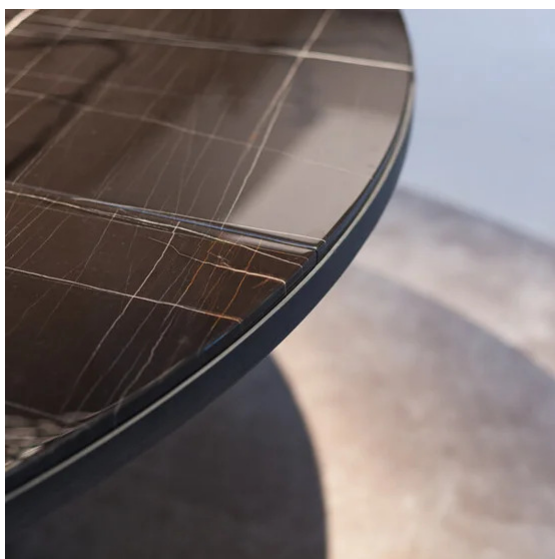

MARBRE SAHARA NOIR

Catégorie:

Finitions

poli, mat, Flammé, brossé

* Le poids indiqué peut varier de +/- 5%
à cause du poids spécifique différent des
diverses catégories de produit.

Certifications

QUARTZFORMS

MARBRE SAHARA NOIR

La representación de las imágenes en la pantalla o en la impresión es indicativa. La plancha simula la piedra natural, por lo tanto, son posibles algunas diferencias en el producto final.